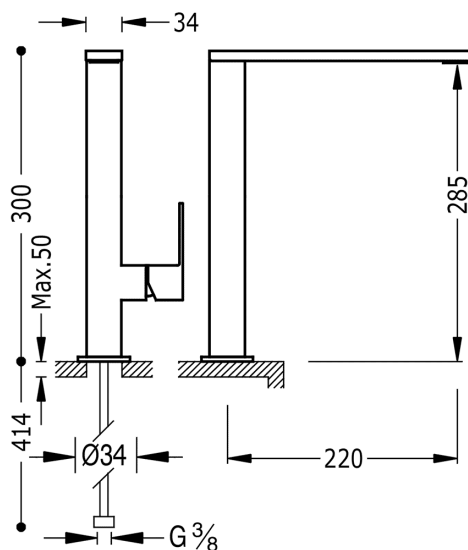

TRES

50648603

TOP TRES COLORS Jednopaková dřezová kuchyňská baterie

ramínko 34x10 mm

v ocelovém provedení, ručka

Otvor pro montáž baterie 35 mm.

Úhel otočení ramínka 360°

Provedení Ocel.

Energetická úspora Baterie se vždy spouští studenou vodou a zamezuje takzbytečnému zapínání ohřívače.

Tres Comercial, S.A. | C/Penedès, 16-26 | Zona Industrial, Sector A | 08759 Vallirana (Barcelona)

T (+34) 936834004 | F (+34) 936835061 | infotres@tresgriferia.com

www.tresgriferia.com