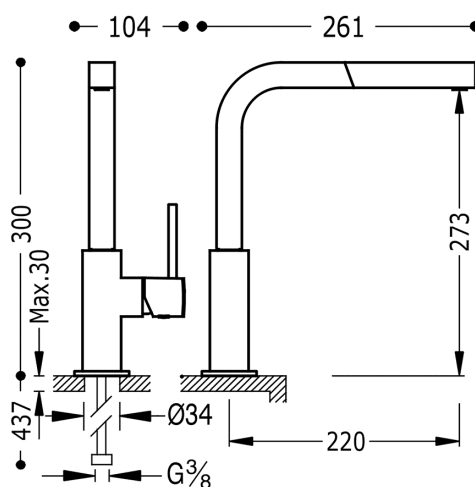

## 50643703

### TOP TRES COLORS Jednopláková dřezová kuchyňská baterie

s vyjímatelným kropítkem  
v ocelovém provedení, ručka

Otvor pro montáž baterie 35 mm.

Úhel otočení ramínka 360°

Provedení Ocel.

Tres Comercial, S.A. | C/Penedès, 16-26 | Zona Industrial, Sector A | 08759 Vallirana (Barcelona)