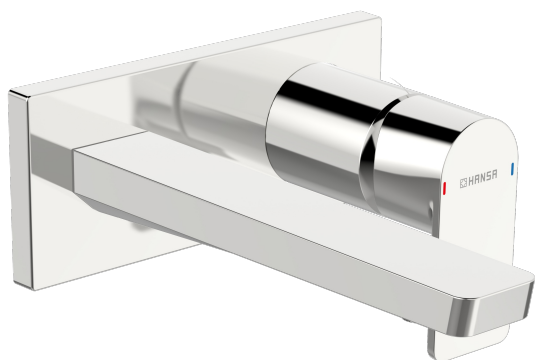

EAN: 4057304015236
static.hansa.com/44902173

- Umyvadlo
- Sada pro konečnou montáž, Jednopáková
- Podomítková instalace
- Chrom
- Pevné výtokové rameno
- PCA® aerátor s konstatním průtokovým množstvím nezávislým na změnách tlaku, Výkyvný aerator
- Jedna ovládací páka / rukojeť, Páka se symboly teplé a studené vody
- \varnothing 40 mm keramická kartuše pro ovládání teploty a průtoku vody
- Tělo baterie z mosazi DZR
- Čtvercová rozeta, Krycí objímka

Technické údaje

Vlastnosti průtoku

Průtokové množství při 3 bar (s regulátorem průtoku) **4.8 l/min**

Technické vlastnosti

Zdroj teplé vody **max. +80°C**
 Pracovní tlak **0.5-10 bar**
 Velikost přípojky **G1/2**
 Projection **187 mm**
 Zabezpečení proti zpětnému toku (ČSN EN 1717) **AA**
 Materiál **Mosaz**