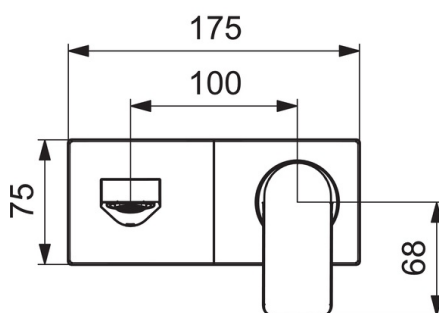

EAN: 4057304015236
static.hansa.com/44902173

- Umyvadlo
- Sada pro konečnou montáž, Jednopáková
- Podomítková instalace
- Chrom
- Pevné výtokové rameno
- PCA® aerátor s konstatním průtokovým množstvím nezávislým na změnách tlaku, Výkyvný aerator
- Jedna ovládací páka / rukojeť, Páka se symboly teplé a studené vody
- \varnothing 40 mm keramická kartuše pro ovládání teploty a průtoku vody
- Tělo baterie z mosazi DZR
- Čtvercová rozeta, Krycí objímka

Technické údaje

Vlastnosti průtoku

Průtokové množství při 3 bar (s regulátorem průtoku) **4.8 l/min**

Technické vlastnosti

Zdroj teplé vody **max. +80°C**
 Pracovní tlak **0.5-10 bar**
 Velikost přípojky **G1/2**
 Projection **187 mm**
 Zabezpečení proti zpětnému toku (ČSN EN 1717) **AA**
 Materiál **Mosaz**

Předpisy

Norma EN **EN 817**
 Třída hlučnosti **I (ISO 3822)**

Náhradní díly

SP44902173

	Název	Kód
01	Páka	1009774V
02	Záslepka	59914573
03	Růžice	59914572
04	Krycí díl, 175x75	59913866
05	Držák krycí deska	59913697
06	Šroub, M4x55	59913698
07	Casquillo roscado, G1/2	59913865
08	Aerator, M24x1 HC SSR-STD	59914015