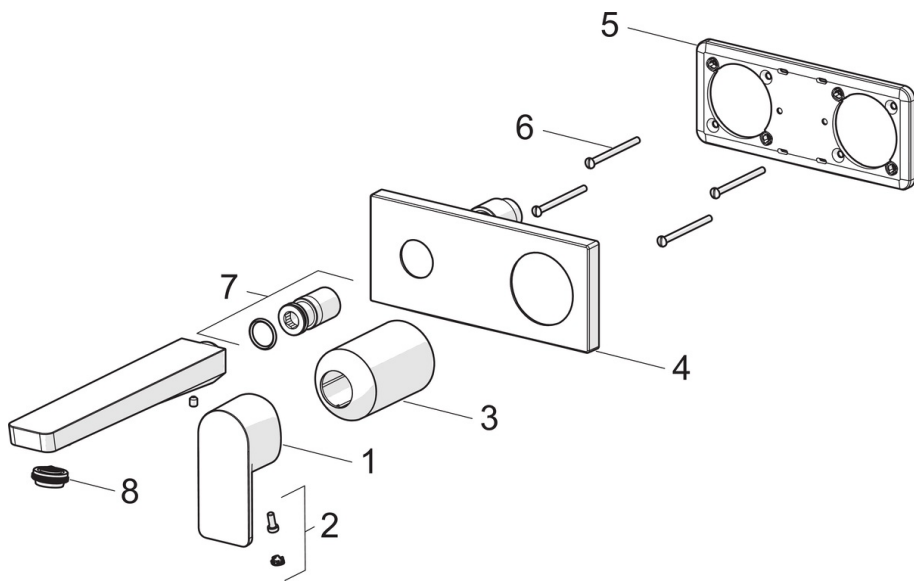

EAN: 4057304015236
static.hansa.com/44902173

- Umyvadlo
- Sada pro konečnou montáž, Jednopáková
- Podomítková instalace
- Chrom
- Pevné výtokové rameno
- PCA® aerátor s konstatním průtokovým množstvím nezávislým na změnách tlaku, Výkyvný aerator
- Jedna ovládací páka / rukojeť, Páka se symboly teplé a studené vody
- \varnothing 40 mm keramická kartuše pro ovládání teploty a průtoku vody
- Tělo baterie z mosazi DZR
- Čtvercová rozeta, Krycí objímka

Technické údaje

Vlastnosti průtoku

Průtokové množství při 3 bar (s regulátorem průtoku) **4.8 l/min**

Technické vlastnosti

Zdroj teplé vody **max. +80°C**
 Pracovní tlak **0.5-10 bar**
 Velikost přípojky **G1/2**
 Projection **187 mm**
 Zabezpečení proti zpětnému toku (ČSN EN 1717) **AA**
 Materiál **Mosaz**

Předpisy

Norma EN **EN 817**
 Třída hlučnosti **I (ISO 3822)**

Náhradní díly

SP44902173

	Název	Kód
01	Páka	1009774V
02	Záslepka	59914573
03	Růžice	59914572
04	Krycí díl, 175x75	59913866
05	Držák krycí deska	59913697
06	Šroub, M4x55	59913698
07	Casquillo roscado, G1/2	59913865
08	Aerator, M24x1 HC SSR-STD	59914015