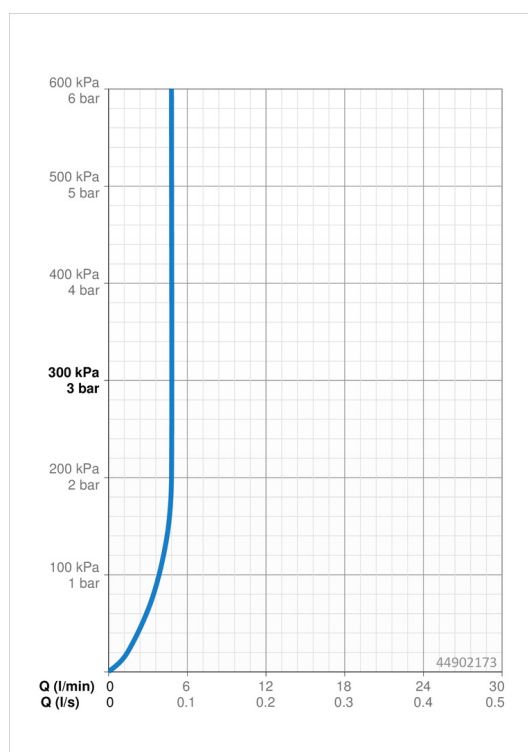

EAN: 4057304015236
static.hansa.com/44902173

- Umyvadlo
- Sada pro konečnou montáž, Jednopáková
- Podomítková instalace
- Chrom
- Pevné výtokové rameno
- PCA® aerátor s konstatním průtokovým množstvím nezávislým na změnách tlaku, Výkyvný aerator
- Jedna ovládací páka / rukojeť, Páka se symboly teplé a studené vody
- $\varnothing$ 40 mm keramická kartuše pro ovládání teploty a průtoku vody
- Tělo baterie z mosazi DZR
- Čtvercová rozeta, Krycí objímka

Technické údaje

Vlastnosti průtoku

Průtokové množství při 3 bar (s regulátorem průtoku) **4.8 l/min**

Technické vlastnosti

Zdroj teplé vody **max. +80°C**
Pracovní tlak **0.5-10 bar**
Velikost přípojky **G1/2**
Projection **187 mm**
Zabezpečení proti zpětnému toku (ČSN EN 1717) **AA**
Materiál **Mosaz**

Předpisy

Norma EN **EN 817**
Třída hlučnosti **I (ISO 3822)**