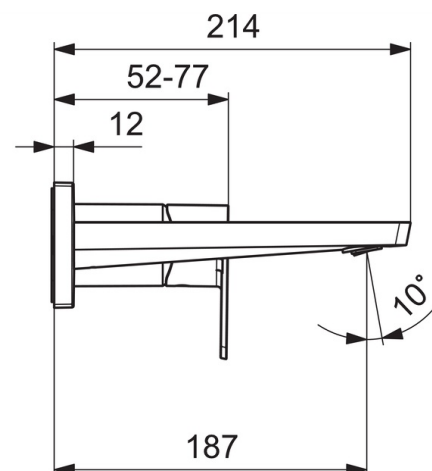

Technické údaje

Vlastnosti průtoku

Průtokové množství při 3 bar (s regulátorem průtoku) **4.8 l/min**

Technické vlastnosti

Zdroj teplé vody **max. +80°C**
 Pracovní tlak **0.5-10 bar**
 Velikost přípojky **G1/2**
 Projection **187 mm**
 Zabezpečení proti zpětnému toku (ČSN EN 1717) **AA**
 Materiál **Mosaz**

Předpisy

Norma EN **EN 817**
 Třída hlučnosti **I (ISO 3822)**

Náhradní díly

SP44902173

	Název	Kód
01	Páka	1009774V
02	Záslepka	59914573
03	Růžice	59914572
04	Krycí díl, 175x75	59913866
05	Držák krycí deska	59913697
06	Šroub, M4x55	59913698
07	Casquillo roscado, G1/2	59913865
08	Aerator, M24x1 HC SSR-STD	59914015