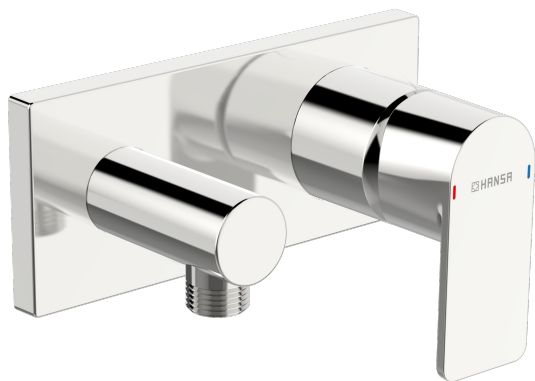

EAN: 4057304015281  
[static.hansa.com/44569573](http://static.hansa.com/44569573)

- Řešení pro sprchy
- Sada pro konečnou montáž, Jednopáková
- Podomítková instalace
- Chrom
- Jedna ovládací páka / rukojeť, Páka se symboly teplé a studené vody
- $\varnothing$  40 mm keramická kartuše pro ovládání teploty a průtoku vody
- Tělo baterie z mosazi DZR
- Čtvercová rozeta, Krycí objímka