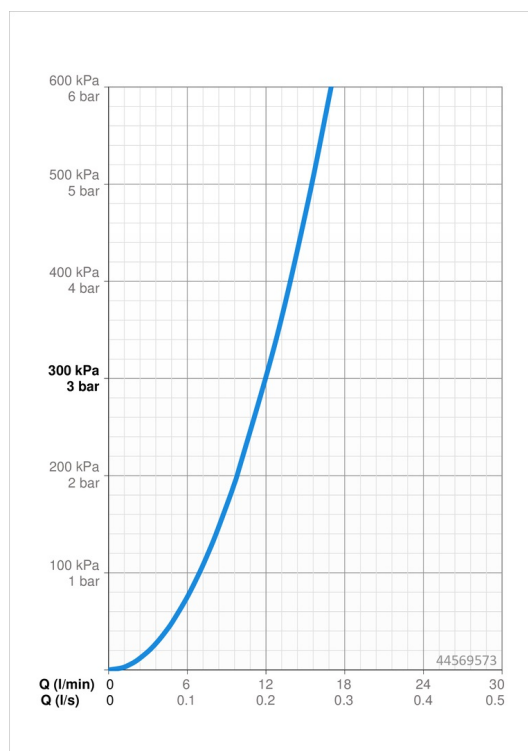

EAN: 4057304015281
static.hansa.com/44569573

- Řešení pro sprchy
- Sada pro konečnou montáž, Jednopáková
- Podomítková instalace
- Chrom
- Jedna ovládací páka / rukojeť, Páka se symboly teplé a studené vody
- $\varnothing$ 40 mm keramická kartuše pro ovládání teploty a průtoku vody
- Tělo baterie z mosazi DZR
- Čtvercová rozeta, Krycí objímka

Technické údaje

Vlastnosti průtoku

Průtokové množství při 3 bar **12.0 l/min**

Technické vlastnosti

Zdroj teplé vody **max. +80°C**
Pracovní tlak **0.5-10 bar**
Velikost přípojky **G1/2**
Zabezpečení proti zpětnému toku (ČSN EN 1717) **EB**
Materiál **Mosaz**

Předpisy

Norma EN **EN 817**
Třída hlučnosti **II (ISO 3822)**