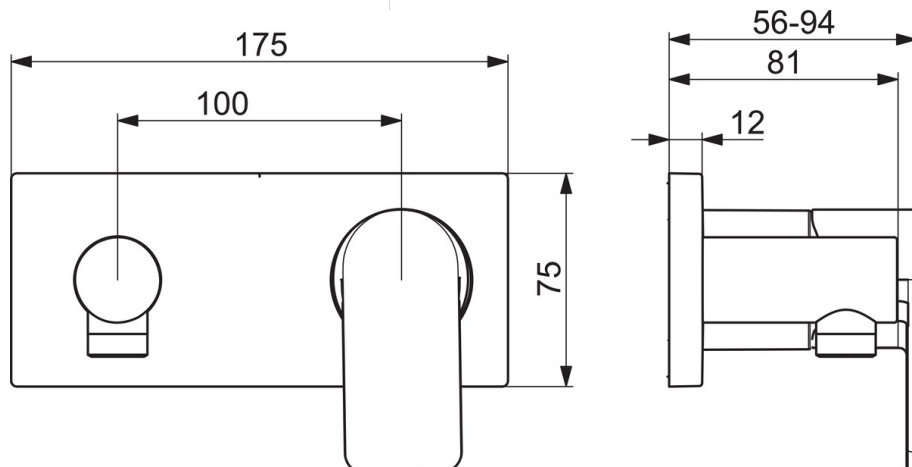

EAN: 4057304015281
static.hansa.com/44569573

- Řešení pro sprchy
- Sada pro konečnou montáž, Jednopáková
- Podomítková instalace
- Chrom
- Jedna ovládací páka / rukojeť, Páka se symboly teplé a studené vody
- $\varnothing$ 40 mm keramická kartuše pro ovládání teploty a průtoku vody
- Tělo baterie z mosazi DZR
- Čtvercová rozeta, Krycí objímka

Technické údaje

Vlastnosti průtoku

Průtokové množství při 3 bar **12.0 l/min**

Technické vlastnosti

Zdroj teplé vody **max. +80°C**
Pracovní tlak **0.5-10 bar**
Velikost přípojky **G1/2**
Zabezpečení proti zpětnému toku (ČSN EN 1717) **EB**
Materiál **Mosaz**

Předpisy

Norma EN **EN 817**
Třída hlučnosti **II (ISO 3822)**