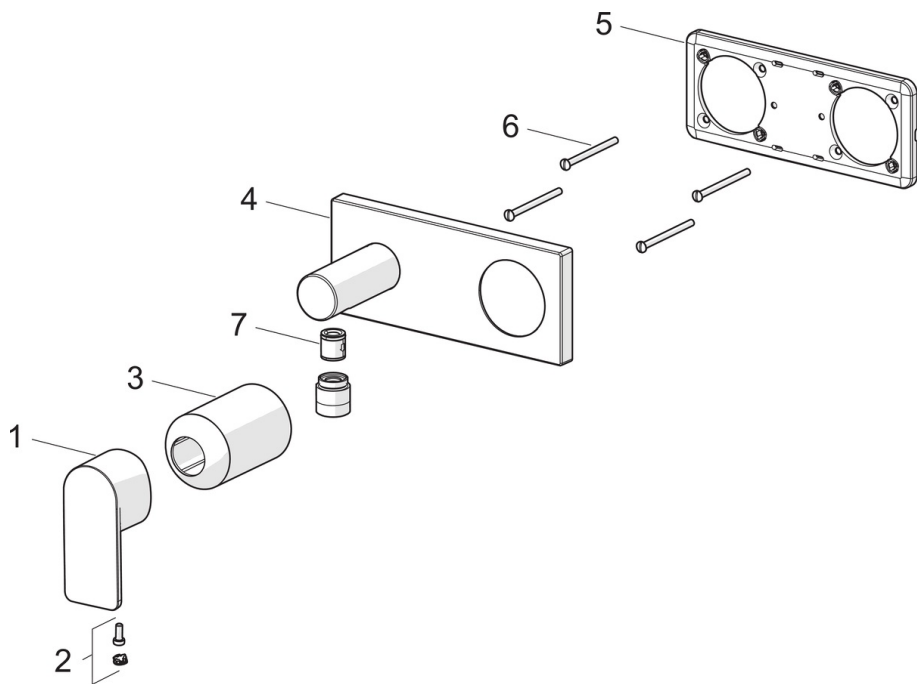

EAN: 4057304015281  
[static.hansa.com/44569573](http://static.hansa.com/44569573)

- Řešení pro sprchy
- Sada pro konečnou montáž, Jednopáková
- Podomítková instalace
- Chrom
- Jedna ovládací páka / rukojeť, Páka se symboly teplé a studené vody
- $\varnothing$  40 mm keramická kartuše pro ovládání teploty a průtoku vody
- Tělo baterie z mosazi DZR
- Čtvercová rozeta, Krycí objímka

### Technické vlastnosti

Zdroj teplé vody **max. +80°C**  
 Pracovní tlak **0.5-10 bar**  
 Velikost přípojky **G1/2**  
 Zabezpečení proti zpětnému toku (ČSN EN 1717) **EB**  
 Materiál **Mosaz**

### SP44569573

	Název	Kód
01	Páka	1009774V
02	Záslepka	59914573
03	Růžice	59914572
04	Kryt příruby, 175x175 mm	59913733
05	Držák krycí deska	59913697
06	Šroub, M4x55	59913698
07	Zpětný ventil	59905714