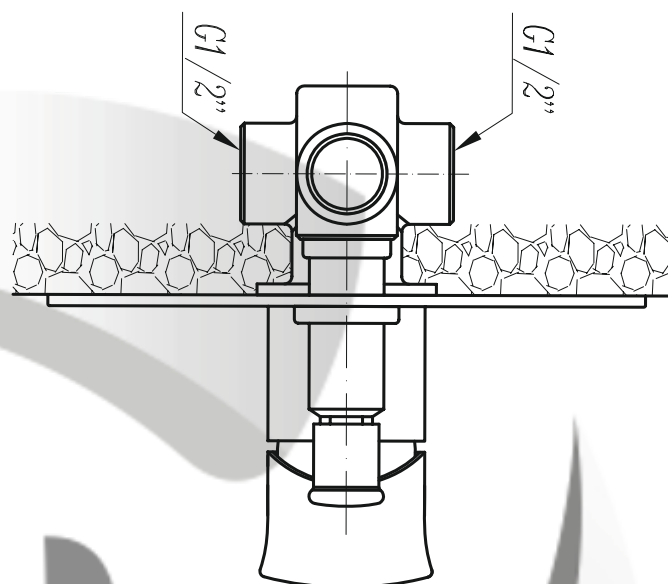

4352

Prodejce: STENO CZ s.r.o.

Výrobce:

4352 - podomítková s přepínačem

Název: SOUL

Materiál: chromovaná mosaz

Artikl: SO 4352

Keramická hlava: Kerox 35 nízká, dvoukolíková