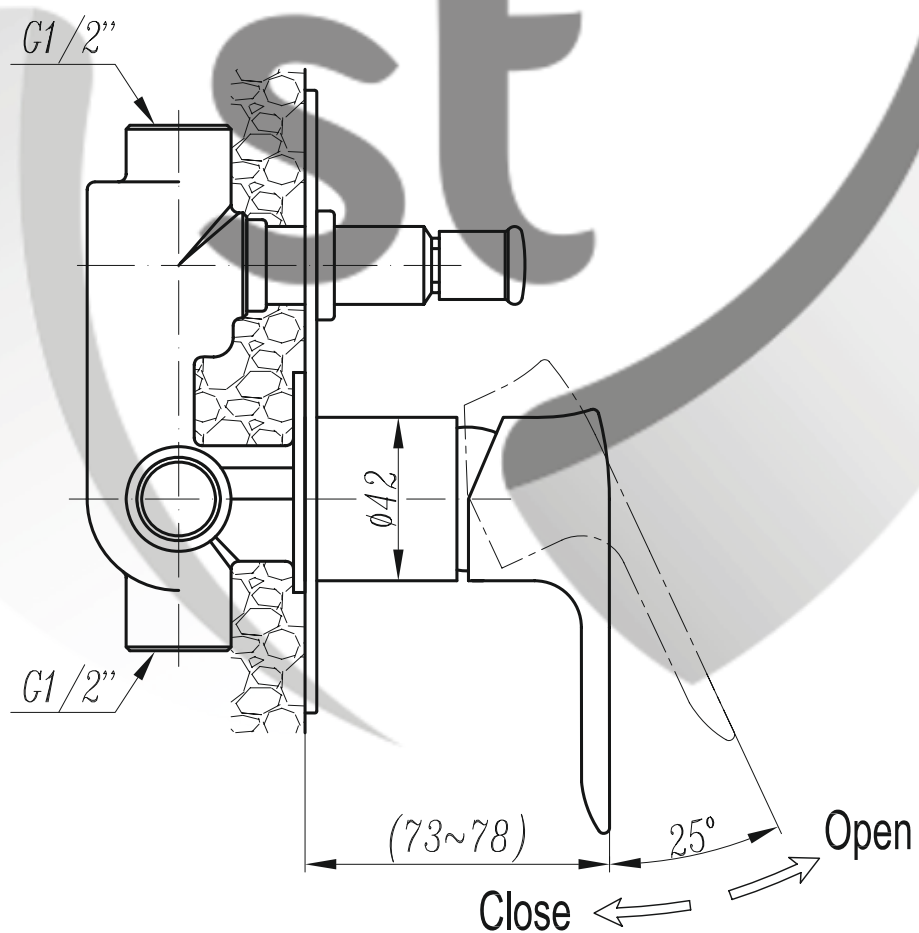

4352

Prodejce: STENO CZ s.r.o.

Výrobce:

4352 - podomítková s přepínačem

Název: SOUL

Materiál: chromovaná mosaz

Artikl: SO 4352

Keramická hlava: Kerox 35 nízká, dvoukolíková