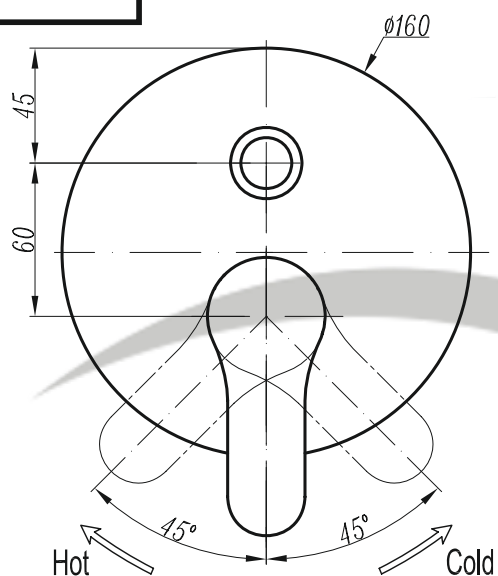

4352

Prodejce: STENO CZ s.r.o.

Výrobce:

4352 - podomítková s přepínačem

Název: SOUL

Materiál: chromovaná mosaz

Artikl: SO 4352

Keramická hlava: Kerox 35 nízká, dvoukolíková