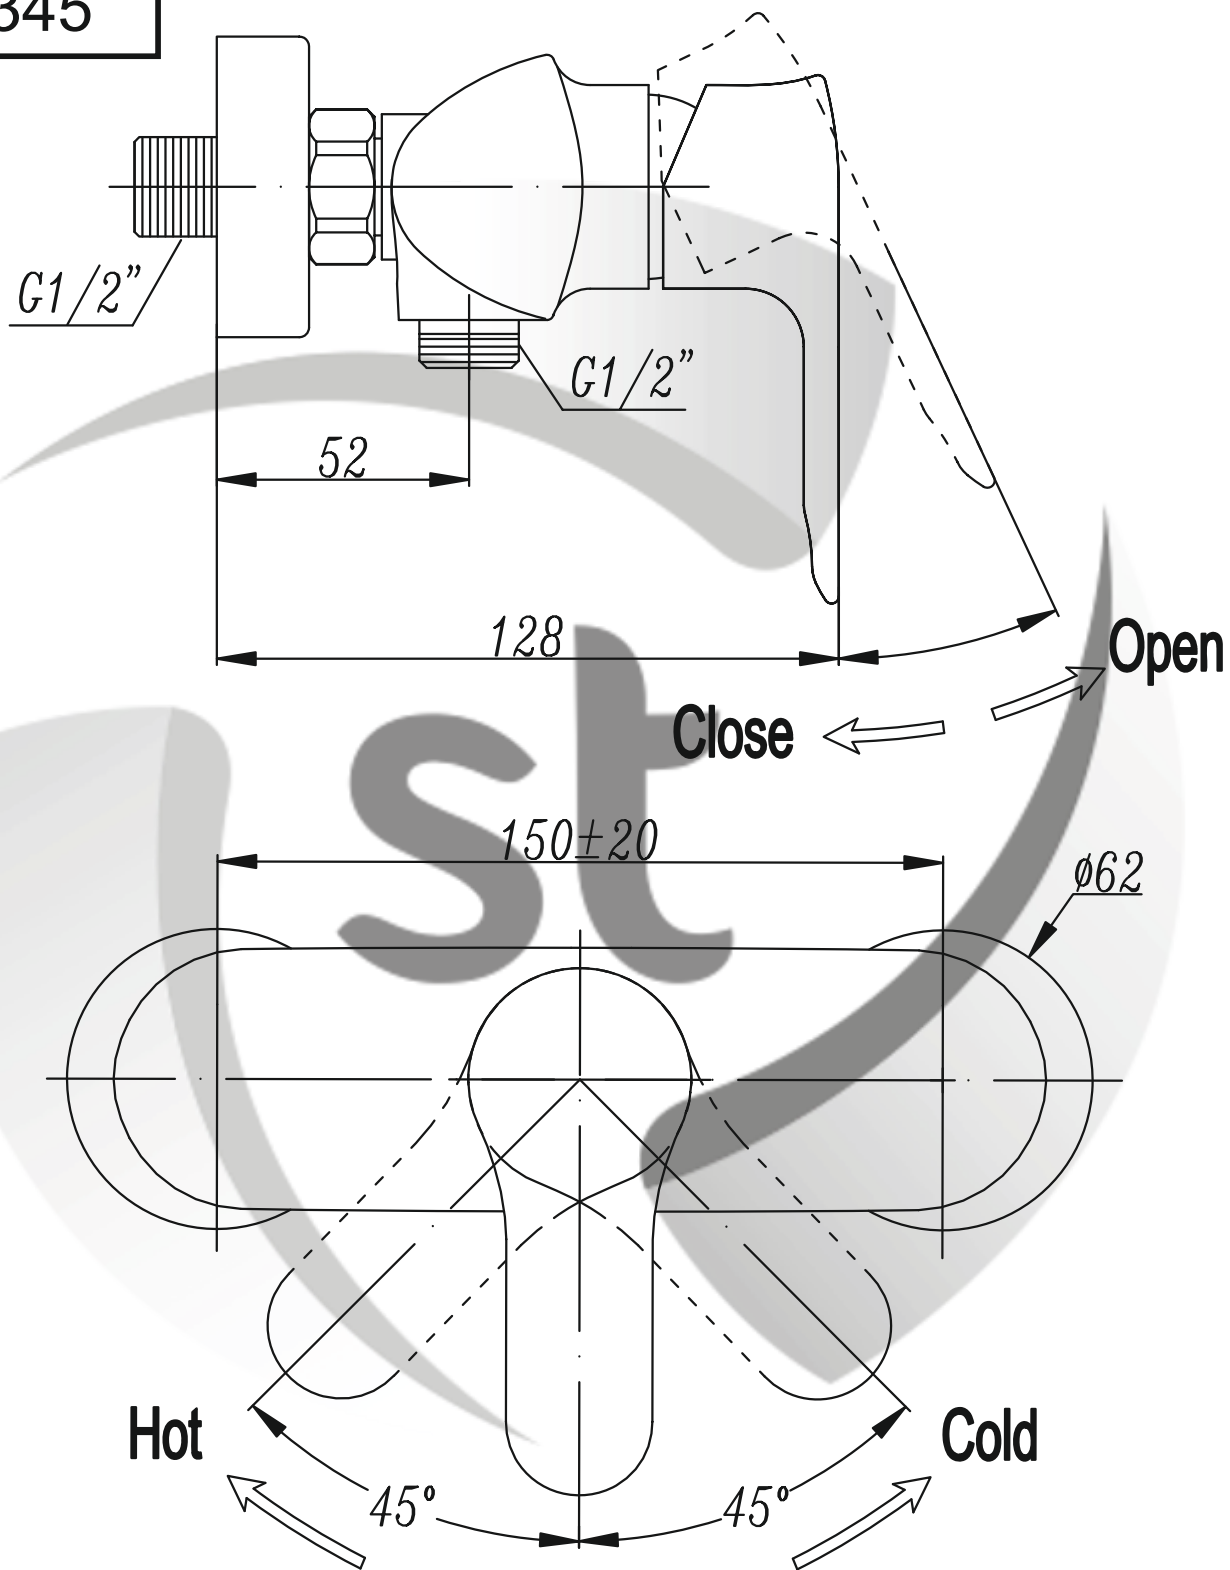

4345

Prodejce: STENO CZ s.r.o.

Výrobce:

4345 - sprchová (rozteč 150 mm)

Název: SOUL

Materiál: chromovaná mosaz

Artikl: SO 4345

Keramická hlava: Kerox 35 nízká, dvoukolíková