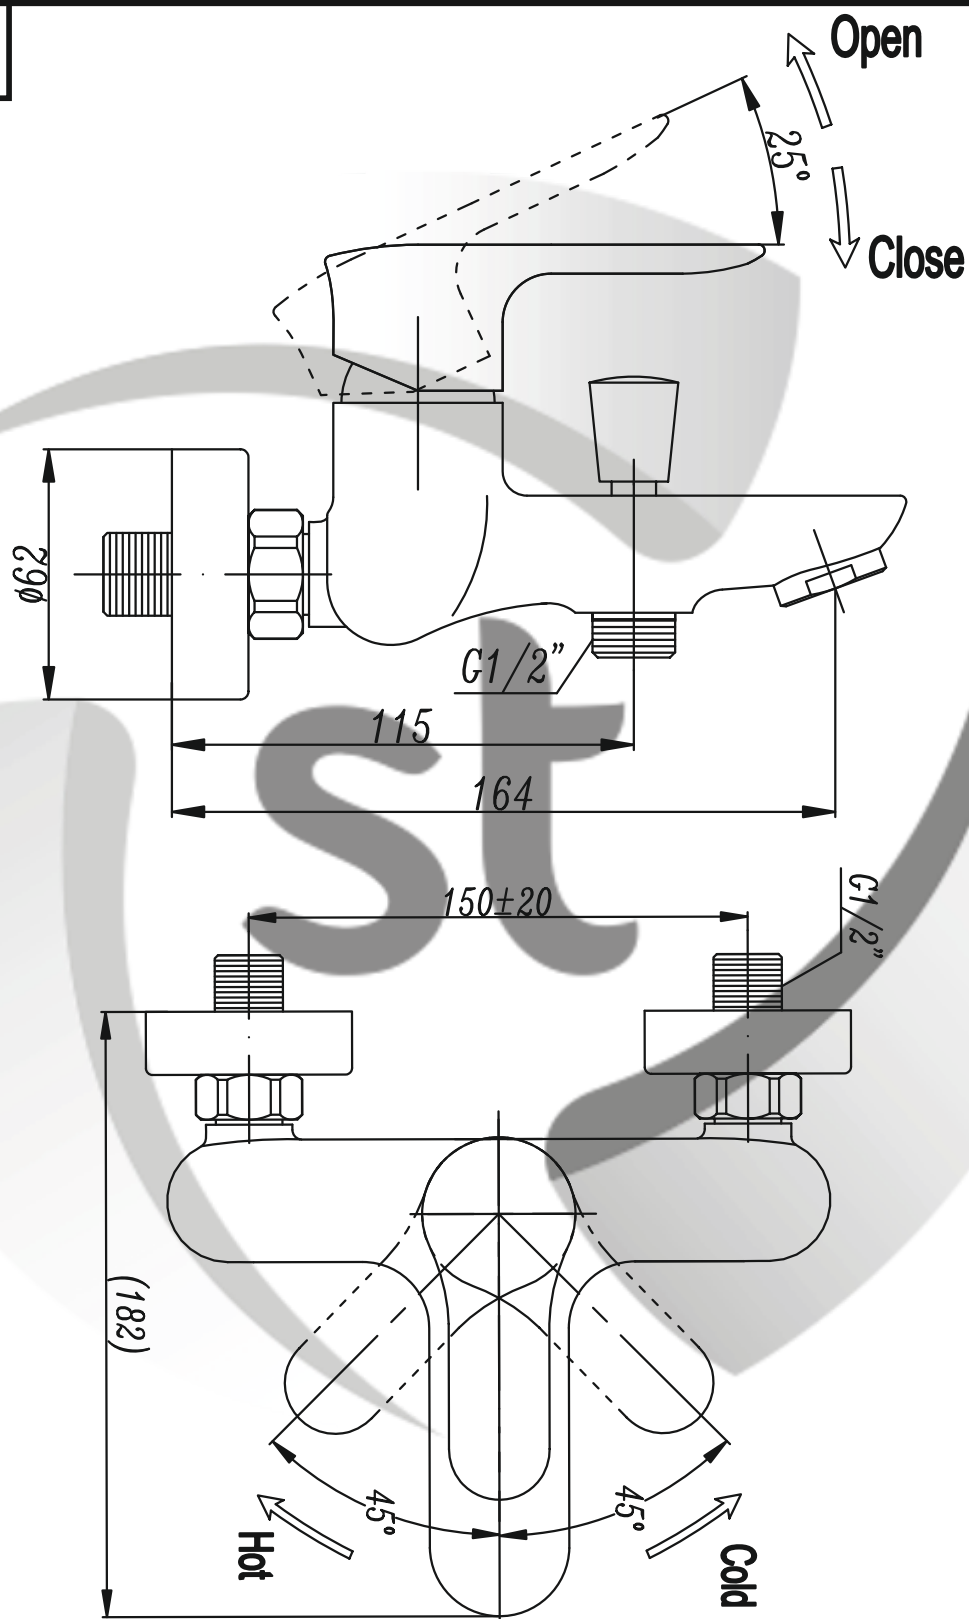

4344

Prodejce: STENO CZ s.r.o.

Výrobce:

4344 - vanová (rozteč 150 mm)

Název: SOUL

Materiál: chromovaná mosaz

Artikl: SO 4344

Keramická hlava: Kerox 35 vysoká, dvoukolíková