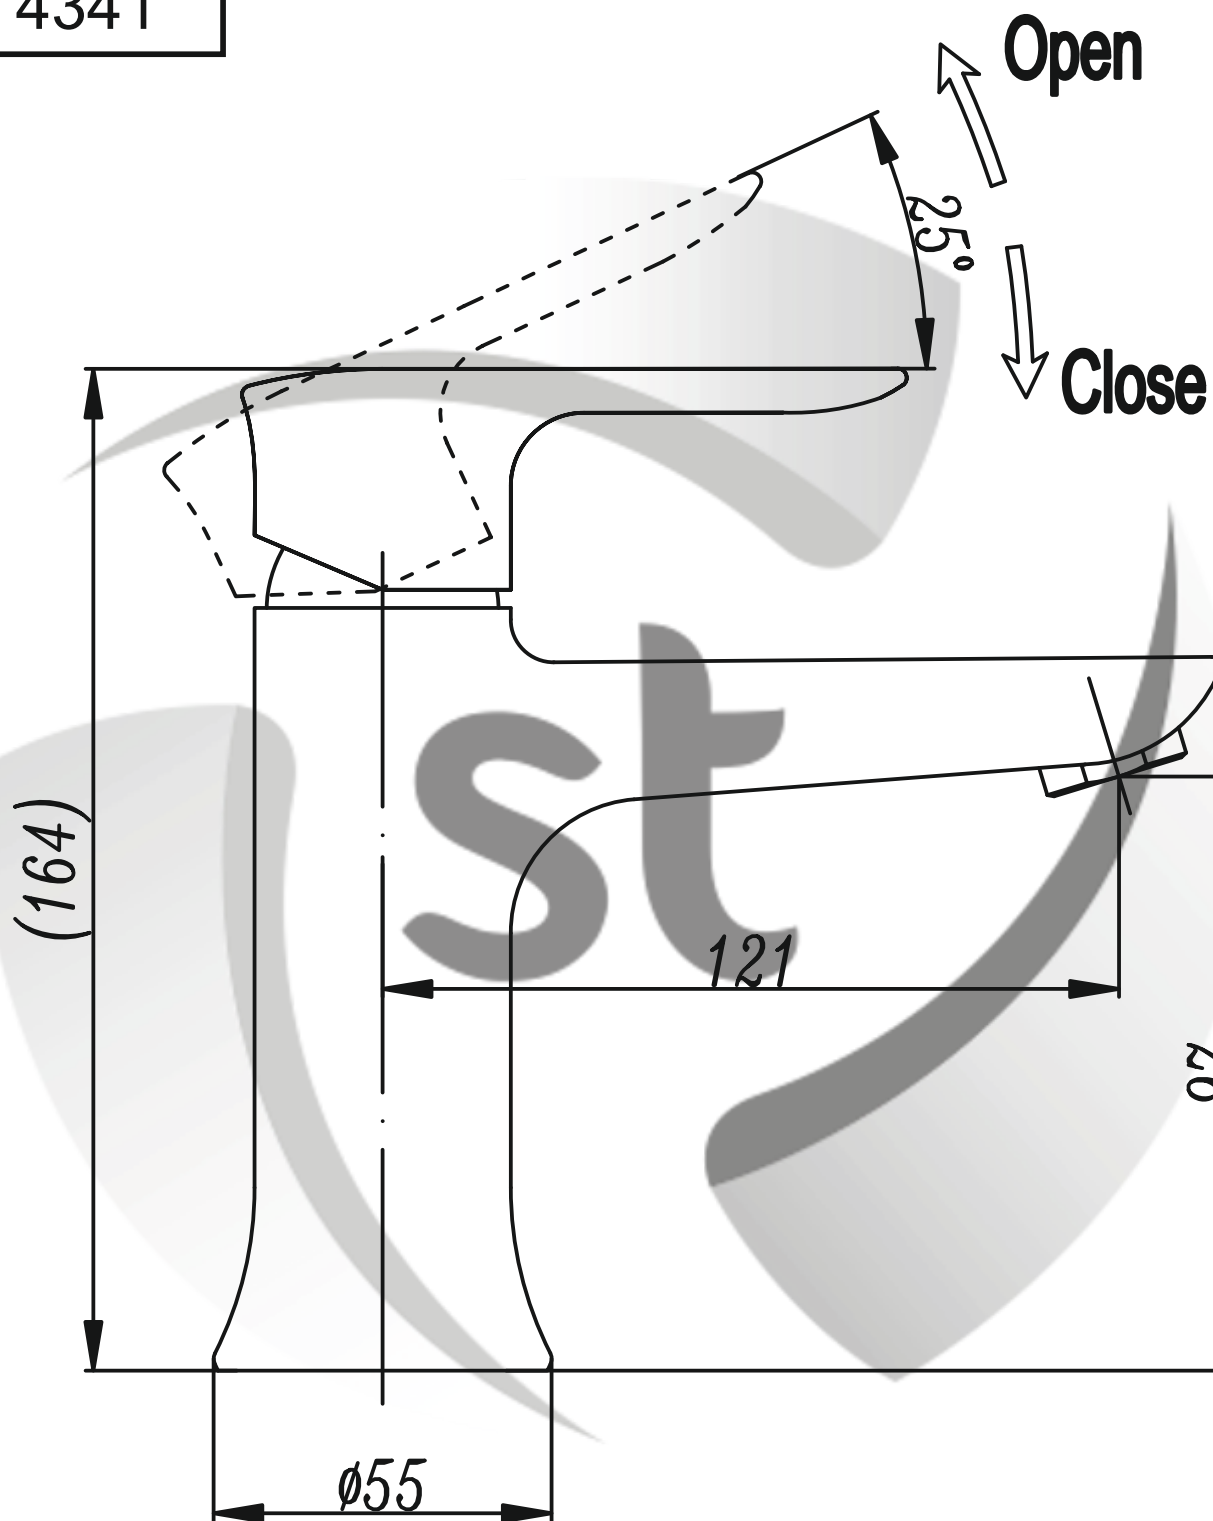

4341

Prodejce: STENO CZ s.r.o.

Výrobce:

4341 - stojánková umyvadlová

Název: SOUL

Materiál: chromovaná mosaz

Artikl: SO 4341

Keramická hlava: Kerox 35 vysoká, dvoukolíková