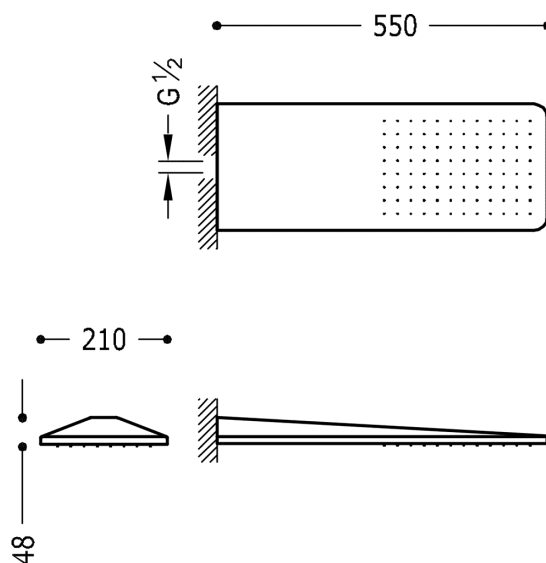

TRES

29990307

Nástěnné sprchové kropítko

se systémem proti usaz. vod. kamene 210x550 mm.

Provedení Chrom.

Tres Comercial, S.A. | C/Penedès, 16-26 | Zona Industrial, Sector A | 08759 Vallirana (Barcelona)

T (+34) 936834004 | F (+34) 936835061 | infotres@tresgriferia.com