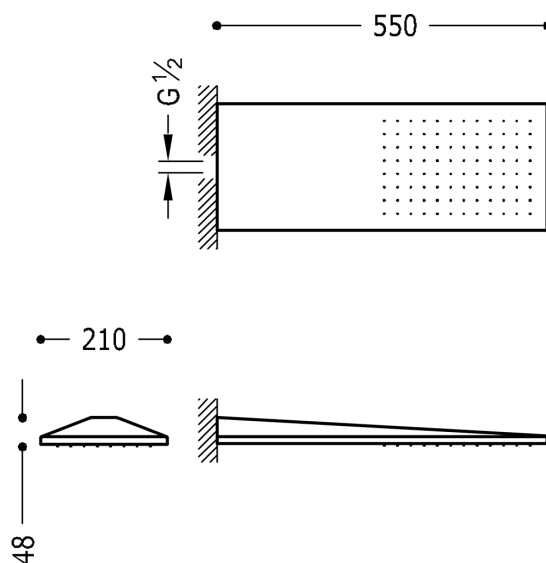

TRES

29990302

VELKOFORMÁTOVÉ SPRCHY Nástěnné sprchové kropítko

se systémem proti usaz. vod. kamene 210x550 mm.

Provedení Chrom.

Tres Comercial, S.A. | C/Penedès, 16-26 | Zona Industrial, Sector A | 08759 Vallirana (Barcelona)