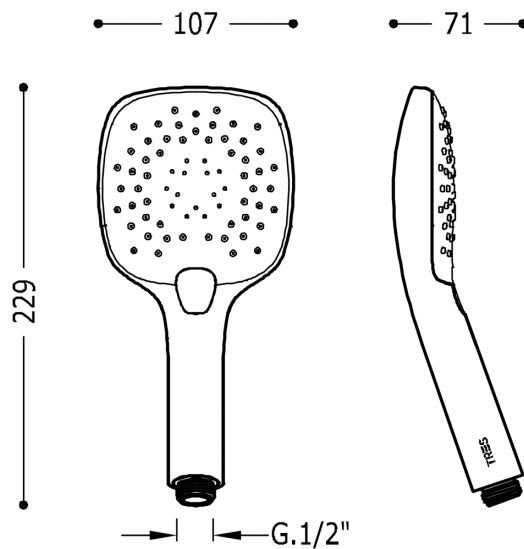

TRES

29974906

Masážní sprcha

3 typů proudění vody
v bílém chromu

Provedení Bílá-chrom.

Tres Comercial, S.A. | C/Penedès, 16-26 | Zona Industrial, Sector A | 08759 Vallirana (Barcelona)

T (+34) 936834004 | F (+34) 936835061 | infotres@tresgriferia.com

www.tresgriferia.com