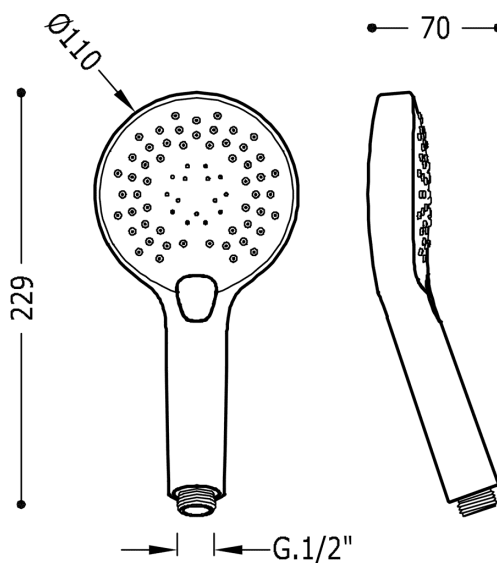

TRES

29974905

Masážní sprcha

3 typů proudění vody
v bílém chromu

Provedení Bílá-chrom.

Tres Comercial, S.A. | C/Penedès, 16-26 | Zona Industrial, Sector A | 08759 Vallirana (Barcelona)

T (+34) 936834004 | F (+34) 936835061 | infotres@tresgriferia.com