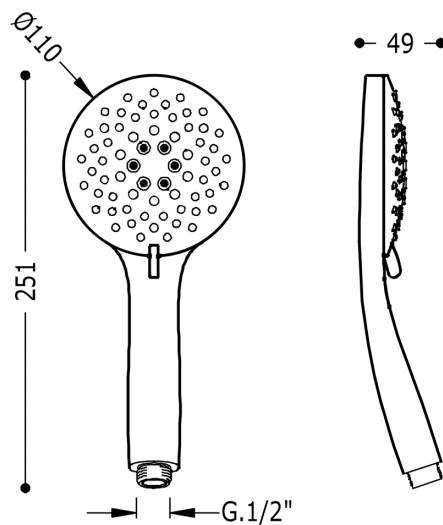

TRES

29974901

Masážní sprcha

5 typů proudění vody
v chromovém provedení

Provedení Chrom.

Tres Comercial, S.A. | C/Penedès, 16-26 | Zona Industrial, Sector A | 08759 Vallirana (Barcelona)

T (+34) 936834004 | F (+34) 936835061 | infotres@tresgriferia.com

www.tresgriferia.com