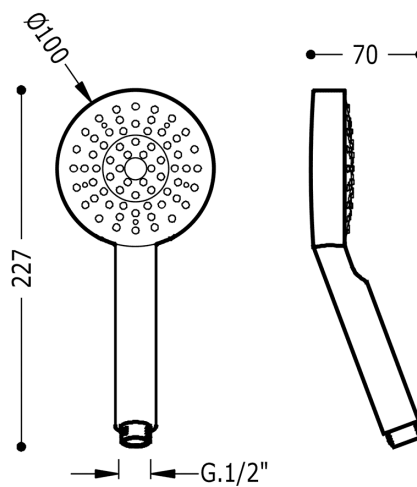

TRES

29974802

Sprcha, proti usaz. vod. kamene
v chromovém provedení

Provedení Chrom.

Tres Comercial, S.A. | C/Penedès, 16-26 | Zona Industrial, Sector A | 08759 Vallirana (Barcelona)

T (+34) 936834004 | F (+34) 936835061 | infotres@tresgriferia.com