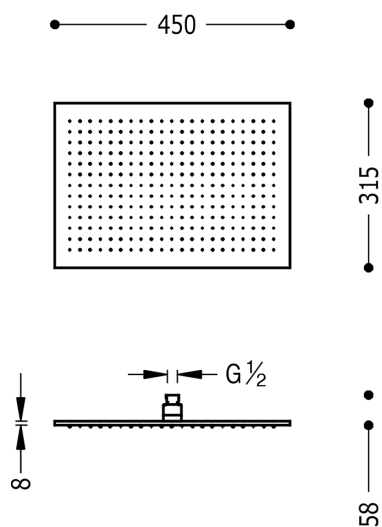

## 29963203

**Sprchové kropítko se systémem proti usaz. vod. kamene**

s kloubem. 450x315 mm.  
v chromovém provedení

Provedení Chrom.

Kropítko z mosazi.

Tres Comercial, S.A. | C/Penedès, 16-26 | Zona Industrial, Sector A | 08759 Vallirana (Barcelona)