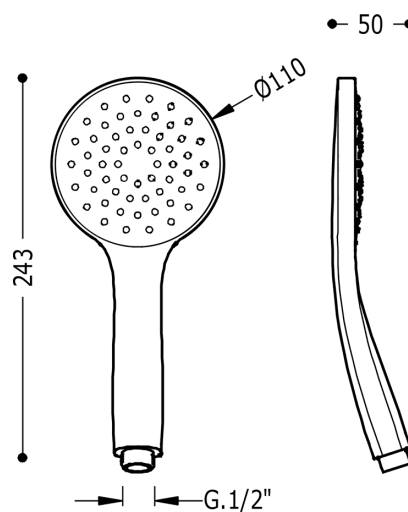

TRES

29963105

Sprcha, proti usaz. vod. kamene
v chromovém provedení

Provedení Chrom.

Tres Comercial, S.A. | C/Penedès, 16-26 | Zona Industrial, Sector A | 08759 Vallirana (Barcelona)

T (+34) 936834004 | F (+34) 936835061 | infotres@tresgriferia.com