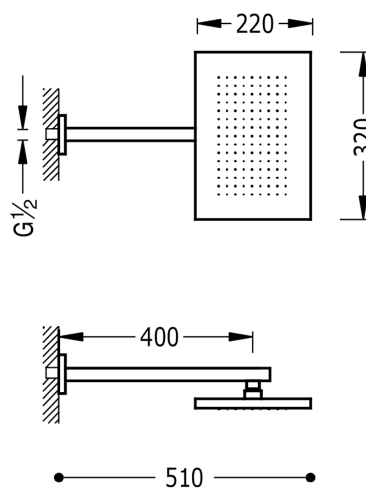

## 29953202

**Nástěnné sprchové ramínko s kropítkem proti usaz. vod. kamene**

s kloubem. 320x220 mm.  
v chromovém provedení

Provedení Chrom.

Kropítko z mosazi.

Tres Comercial, S.A. | C/Penedès, 16-26 | Zona Industrial, Sector A | 08759 Vallirana (Barcelona)