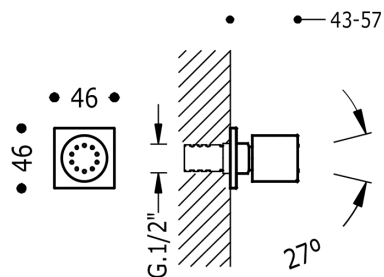

TRES

29951503

Boční hydromasážní sprcha

s 1 typem natáčecího proudu. Má systém proti usazování kamence, zpětný ventil a omezovač průtoku: 5 l/min. Materiál mosaz.
v chromovém provedení

Provedení Chrom.

Tres Comercial, S.A. | C/Penedès, 16-26 | Zona Industrial, Sector A | 08759 Vallirana (Barcelona)

T (+34) 936834004 | F (+34) 936835061 | infotres@tresgriferia.com

www.tresgriferia.com