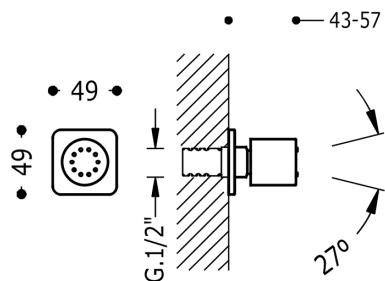

TRES

29951502

Boční hydromasážní sprcha

s 1 typem natáčecího proudu. Má systém proti usazování kamence, zpětný ventil a omezovač průtoku: 5 l/min. Materiál mosaz.
v chromovém provedení

Provedení Chrom.

Tres Comercial, S.A. | C/Penedès, 16-26 | Zona Industrial, Sector A | 08759 Vallirana (Barcelona)

T (+34) 936834004 | F (+34) 936835061 | infotres@tresgriferia.com

www.tresgriferia.com