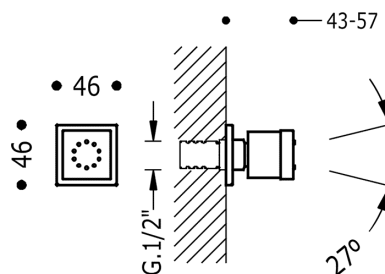

TRES

29951501

Boční hydromasážní sprcha

s 1 typem natáčecího proudu. Má systém proti usazování kamence, zpětný ventil a omezovač průtoku: 5 l/min. Materiál mosaz.
v chromovém provedení

Provedení Chrom.

Tres Comercial, S.A. | C/Penedès, 16-26 | Zona Industrial, Sector A | 08759 Vallirana (Barcelona)