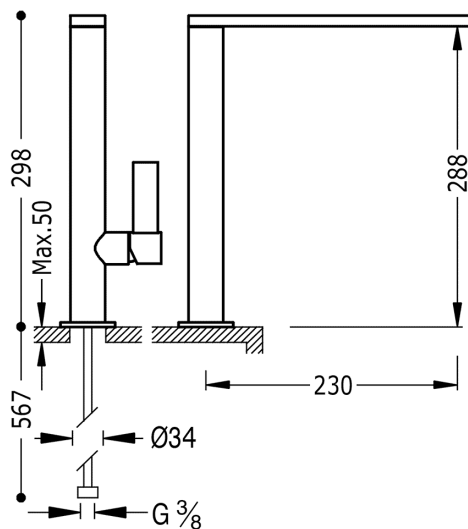

TRES

20548601

CLASS-TRES Jednopaková dřezová kuchyňská baterie

ramínko 34x9 mm

v chromovém provedení, ručka

Otvor pro montáž baterie 34 mm.

Úhel otočení ramínka 360°

Provedení Chrom.