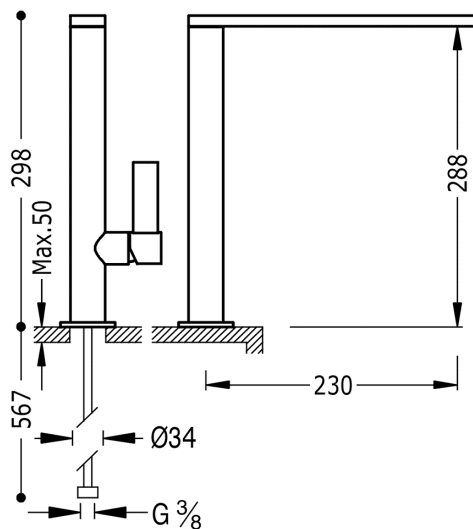

TRES

20548601NM

CLASS-TRES Jednoplávková dřezová kuchyňská baterie

ramínko 34x9 mm

v matném černém provedení, ručka

Úhel otočení ramínka 360°

Provedení Černá mat.

Energetická úspora Baterie se vždy spouští studenou vodou a zamezuje takzbytečnému zapínání ohřívače.