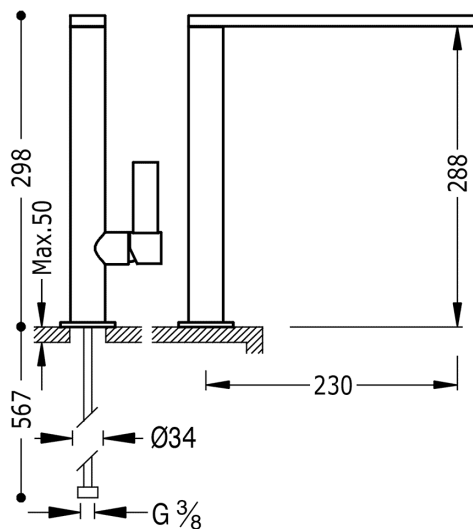

TRES

20548601BM

TOP TRES COLORS Jednopláková dřezová kuchyňská baterie

ramínko 34x9 mm
v bílém matném, ručka

Otvor pro montáž baterie 34 mm.

Úhel otočení ramínka 360°

Provedení Bílá mat.

Energetická úspora Baterie se vždy spouští studenou vodou a zamezuje takzbytečnému zapínání ohřívače.