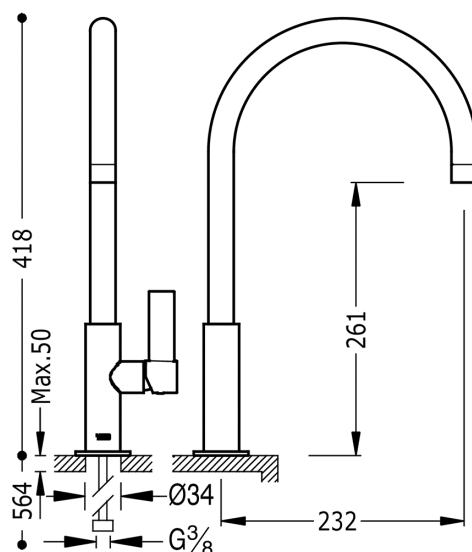

TRES

20544001NM

CLASS-TRES Jednopáková dřezová kuchyňská baterie

v matném černém provedení, ručka

Úhel otočení ramínka 360°

Provedení Černá mat.

Se systémem energetické účinnosti a úspory vody.

Energetická úspora Baterie se vždy spouští studenou vodou a zamezuje takzbytečnému zapínání ohřívače.