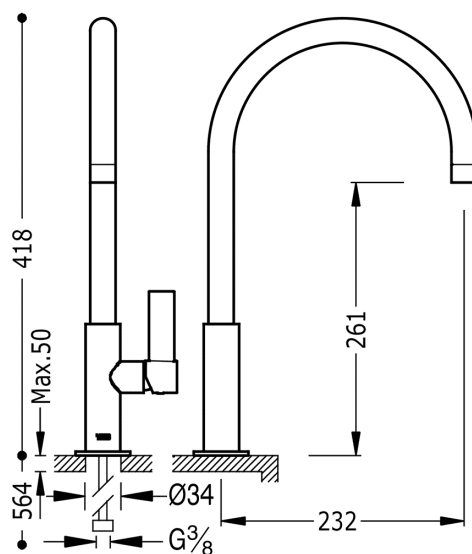

TRES

20544001BM

TOP TRES COLORS Jednopaková dřezová kuchyňská baterie

v bílém matném, ručka

Otvor pro montáž baterie 34 mm.

Úhel otočení ramínka 360°

Provedení Bílá mat.

Se systémem energetické účinnosti a úspory vody.