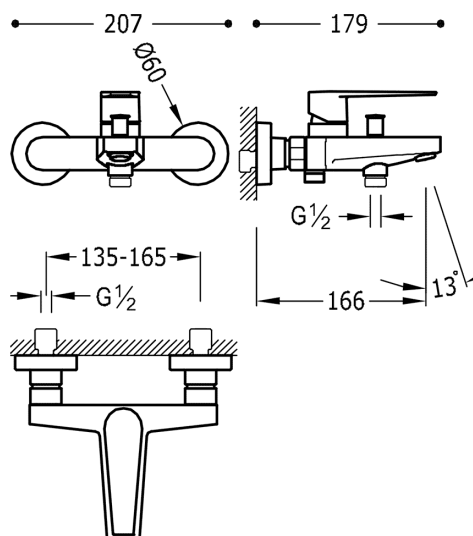

TRES

20517001

CLASS-TRES Vanová baterie

Ruční sprcha (299.631.08) s nastavitelným držákem, proti usaz. vod. kamene a flexi hadice SATIN (91.34.609) v chromovém provedení, ručka

Provedení Chrom.

System proti opaření umožňující omezit maximální požadovanou teplotu.