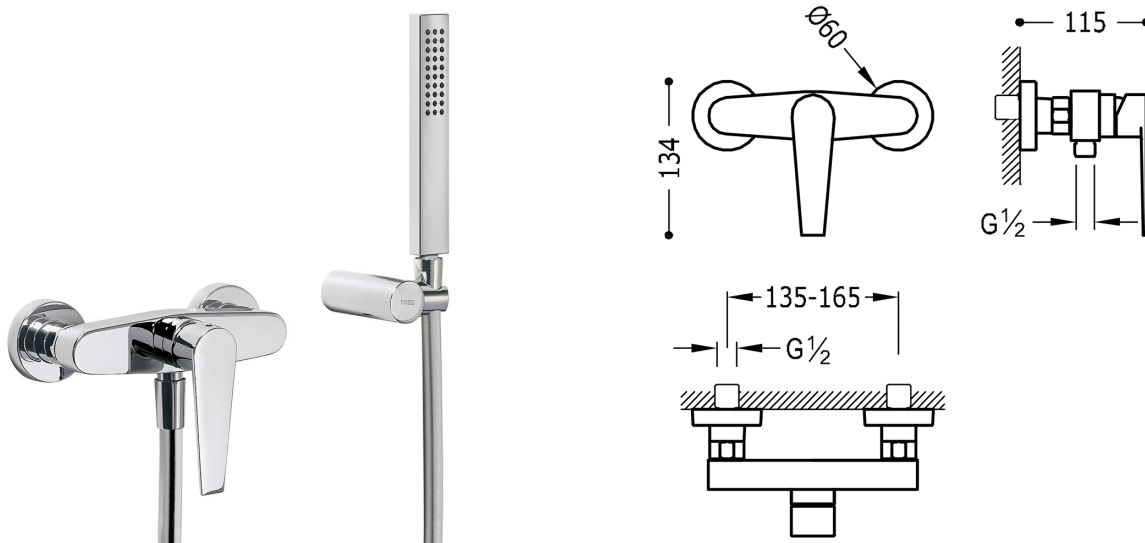

TRES

20516701

CLASS-TRES Jednopaková sprchová baterie

Ruční sprcha (299.631.08) s nastavitelným držákem, proti usaz. vod. kamene a flexi hadice SATIN (91.34.609.15).
v chromovém provedení, ručka

Provedení Chrom.