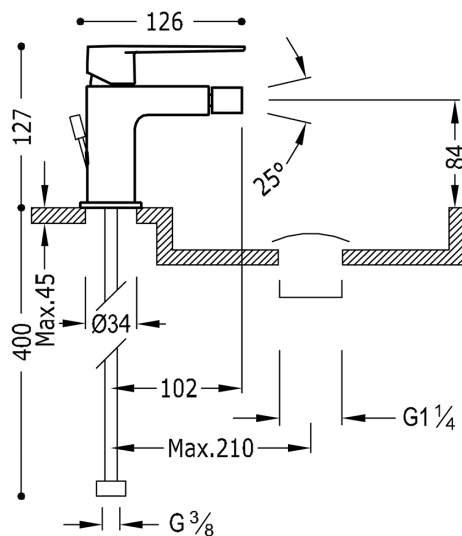

## 20512001D

### CLASS-TRES Jednopláková bidetová baterie

Ventil automatického odtoku  
v chromovém provedení, ručka s automatickým výtokem

Provedení Chrom.

Systém proti opaření umožňující omezit  
maximální požadovanou teplotu.