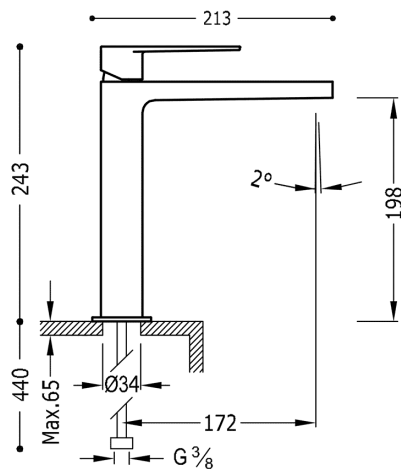

TRES

20510303

CLASS-TRES Jednopaková umyvadlová baterie

v chromovém provedení, ručka

Provedení Chrom.

System proti opaření umožňující omezit maximální požadovanou teplotu.

Tres Comercial, S.A. | C/Penedès, 16-26 | Zona Industrial, Sector A | 08759 Vallirana (Barcelona)