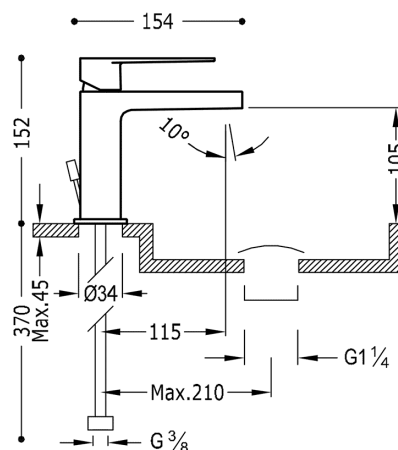

TRES

20510301D

CLASS-TRES Jednopaková umyvadlová baterie

Ventil automatického odtoku
v chromovém provedení, ručka s automatickým výtokem

Provedení Chrom.

Systém proti opaření umožňující omezit maximální požadovanou teplotu.