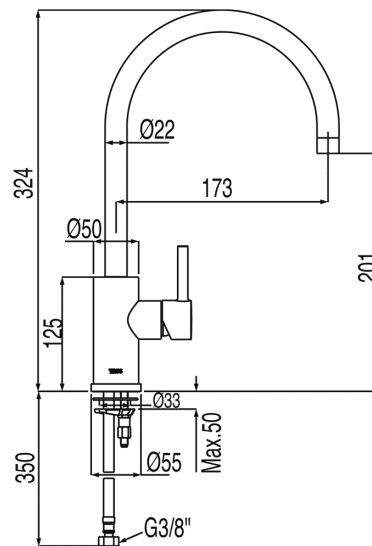

TRES

20340301

ALPLUS Jednopáková umyvadlová baterie
v chromovém provedení, ručka

Image not found or type unknown

Se systémem energetické účinnosti a úspory vody.

Energetická úspora Baterie se vždy spouští studenou vodou a zamezuje takzbytečnému zapínání ohřívače.