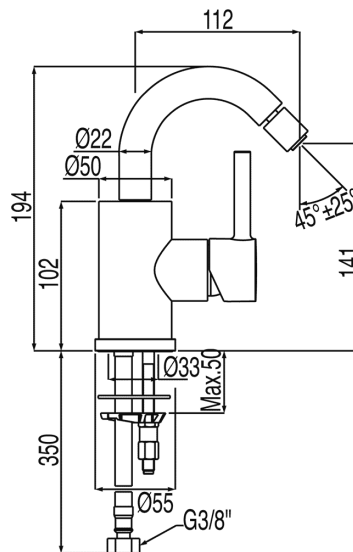

TRES

20322401

ALPLUS Jednopáková bidetová baterie

v chromovém provedení, ručka

Image not found or type unknown

Se systémem energetické účinnosti a úspory vody.

Energetická úspora Baterie se vždy spouští studenou vodou a zamezuje takzbytečnému zapínání ohřívače.