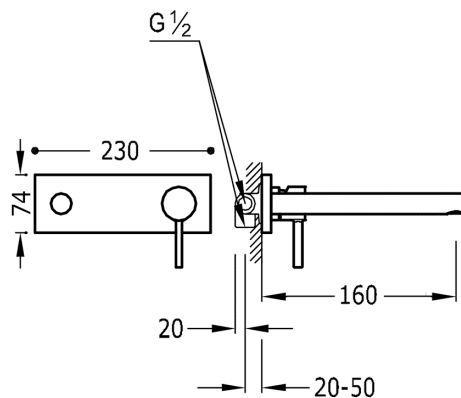

TRES

20321001

ALPLUS Jednopáková nástěnná baterie

Včetně nerozdělitelného zabudovaného tělesa. Ramínko 160 mm.
v chromovém provedení, ručka

Provedení Chrom.

System proti opaření umožňující omezit maximální požadovanou teplotu.