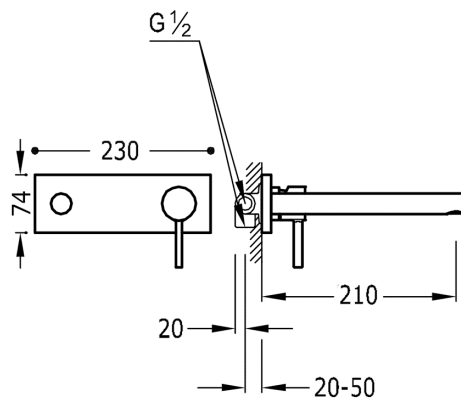

TRES

20320002

ALPLUS Jednopáková nástěnná baterie

Včetně nerozdělitelného zabudovaného tělesa. Ramínko 210 mm.
v chromovém provedení, ručka

Provedení Chrom.

System proti opaření umožňující omezit
maximální požadovanou teplotu.