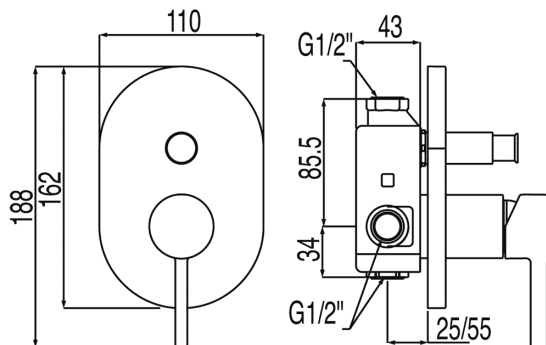

TRES

20318001

ALPLUS Vestavná jednopáková baterie (dvoucestná)

včetně podomítkového tělesa
v chromovém provedení, ručka

Provedení Chrom.

Tres Comercial, S.A. | C/Penedès, 16-26 | Zona Industrial, Sector A | 08759 Vallirana (Barcelona)
T (+34) 936834004 | F (+34) 936835061 | infotres@tresgriferia.com