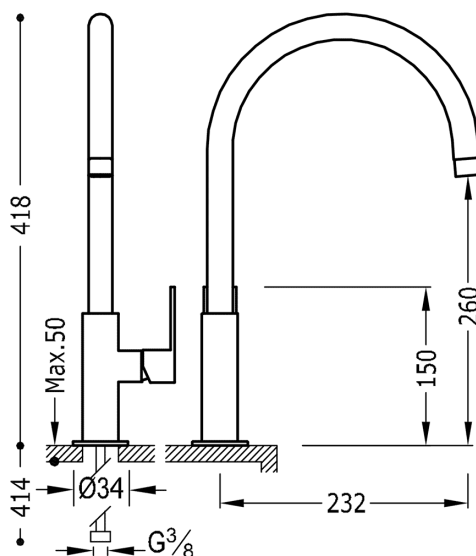

TRES

20044002

LOFT-TRES Jednopáková dřezová kuchyňská baterie

v chromovém provedení, ručka

Otvor pro montáž baterie 34 mm.

Úhel otočení ramínka 360°

Provedení Chrom.

Se systémem energetické účinnosti a úspory vody.

Energetická úspora Baterie se vždy spouští studenou vodou a zamezuje takzbytečnému zapínání ohřívače.

Tres Comercial, S.A. | C/Penedès, 16-26 | Zona Industrial, Sector A | 08759 Vallirana (Barcelona)

T (+34) 936834004 | F (+34) 936835061 | infotres@tresgriferia.com

www.tresgriferia.com