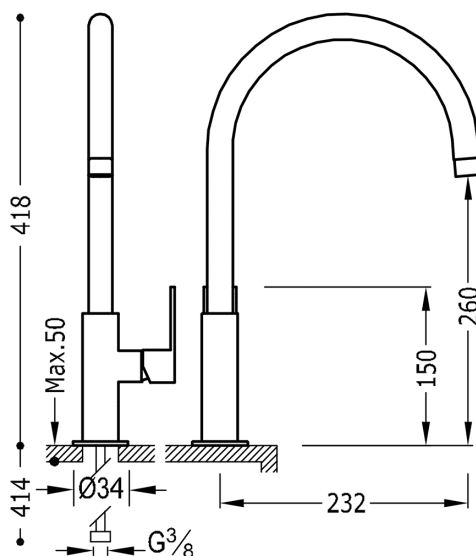

TRES

20044002AC

TOP TRES COLORS Jednopláková dřezová kuchyňská baterie

v ocelovém provedení, ručka

Otvor pro montáž baterie 34 mm.

Úhel otočení ramínka 360°

Provedení Ocel.

Se systémem energetické účinnosti a úspory vody.