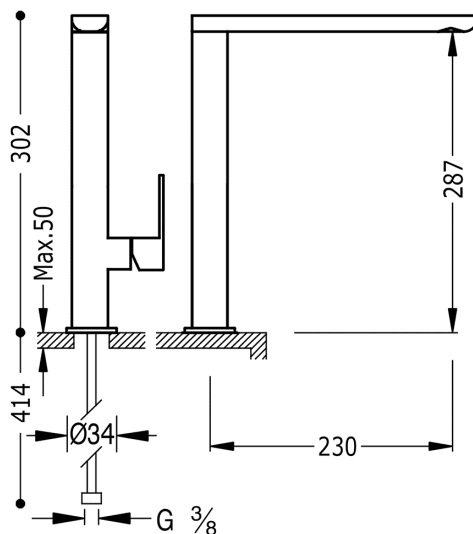

TRES

20044001NE

TOP TRES COLORS Jednopaková dřezová kuchyňská baterie

ramínko 34x15 mm
v černém chromu, ručka

Otvor pro montáž baterie 35 mm.

Provedení Černá-chrom.

System proti opaření umožňující omezit maximální požadovanou teplotu.