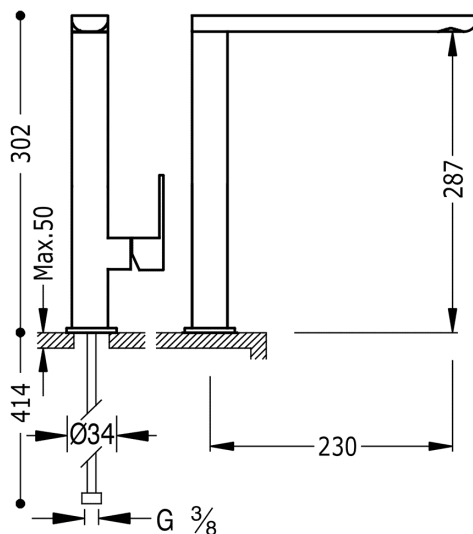

TRES

20044001AC

TOP TRES COLORS Jednoplávková dřezová kuchyňská baterie

ramínko 34x15 mm

v ocelovém provedení, ručka

Otvor pro montáž baterie 35 mm.

Úhel otočení ramínka 360°

Provedení Ocel.