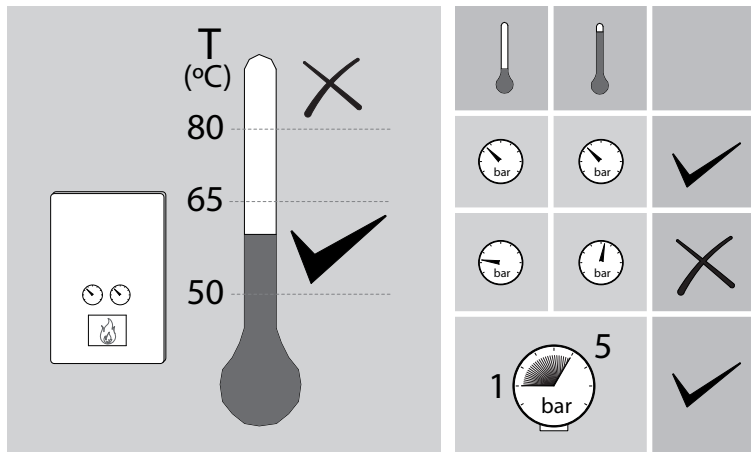

Het niet opvolgen van deze instructies ontslaat TRES Grifería van alle aansprakelijkheid.

L'inadempimento di queste istruzioni esonera TRES Grifería da ogni responsabilità.

Nedodržení pokynů v návodu zbavuje společnost TRES Grifería veškeré zodpovědnosti.

Any failure to follow these instructions releases TRES Grifería from any liability.

Niezastosowanie się do instrukcji zwalnia z wszelkiej odpowiedzialności TRES Grifería.

VALORES DE CONEXIÓN · VALEURS DE BRANCHEMENT · ANSCHLUSSWERTE · WAARDEN VAN DE VERBINDING  
VALORI DI CONNESSIONE · NASTAVENÍ PŘIPOJENÍ · FITTING CONNECTION SPECIFICATIONS  
CHARAKTERYSTYKI PODŁĄCZENIA · CONDIÇÕES DE CONEXÃO · ПРОМЫВКА СИСТЕМЫ