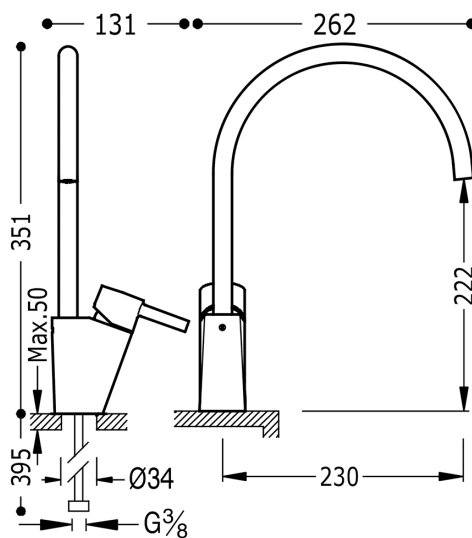

TRES

183341

ALPLUS Jednopláková dřezová kuchyňská baterie

v chromovém provedení, ručka

Otvor pro montáž baterie 33 mm.

Úhel otočení ramínka 360°

Provedení Chrom.

Certifikace AENOR (Španělsko)