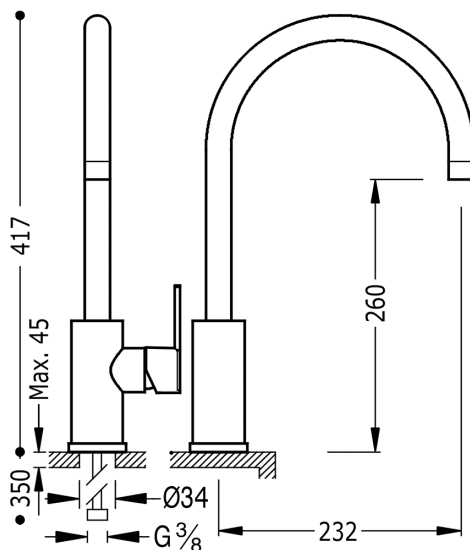

TRES

181540

LEX-TRES Jednopaková dřezová kuchyňská baterie

v chromovém provedení, ručka

Otvor pro montáž baterie 35 mm.

Úhel otočení ramínka 360°

Provedení Chrom.

System proti opaření umožňující omezit maximální požadovanou teplotu.

Energetická úspora Baterie se vždy spouští studenou vodou a zamezuje takzbytečnému zapínání ohřívače.

Tres Comercial, S.A. | C/Penedès, 16-26 | Zona Industrial, Sector A | 08759 Vallirana (Barcelona)

T (+34) 936834004 | F (+34) 936835061 | infotres@tresgriferia.com

www.tresgriferia.com