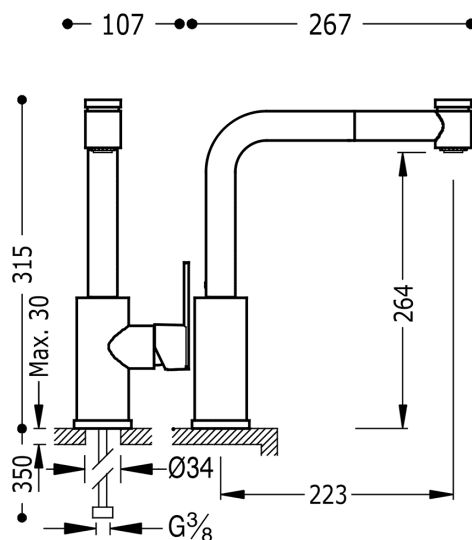

TRES

181438

LEX-TRES Jednopaková dřezová kuchyňská baterie

s vyjímatelnou sprškou (2 funkce)
v chromovém provedení, ručka

Otvor pro montáž baterie 35 mm.

Úhel otočení ramínka 360°

Provedení Chrom.

Certifikace BELGAQUA (Belgie)