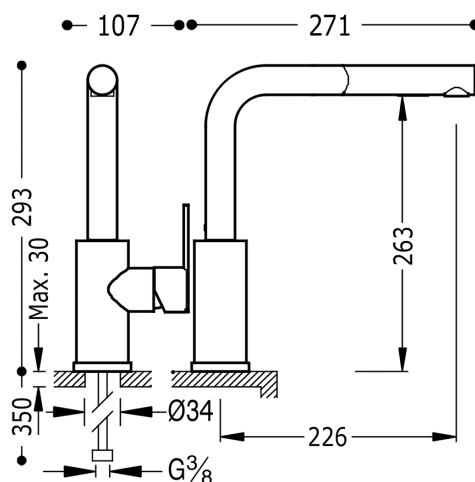

TRES

181437

LEX-TRES Jednopáková dřezová kuchyňská baterie

s vyjímatelným kropítkem
v chromovém provedení, ručka

Otvor pro montáž baterie 35 mm.

Úhel otočení ramínka 360°

Provedení Chrom.

Certifikace BELGAQUA (Belgie)

Tres Comercial, S.A. | C/Penedès, 16-26 | Zona Industrial, Sector A | 08759 Vallirana (Barcelona)

T (+34) 936834004 | F (+34) 936835061 | infotres@tresgriferia.com

www.tresgriferia.com