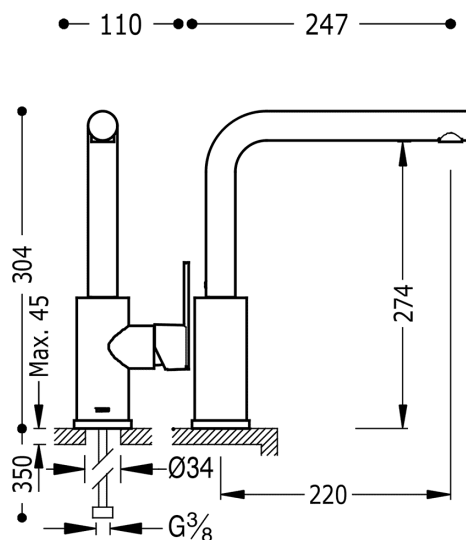

TRES

181436

LEX-TRES Jednopaková dřezová kuchyňská baterie

v chromovém provedení, ručka

Otvor pro montáž baterie 35 mm.

Úhel otočení ramínka 360°

Provedení Chrom.

System proti opaření umožňující omezit maximální požadovanou teplotu.