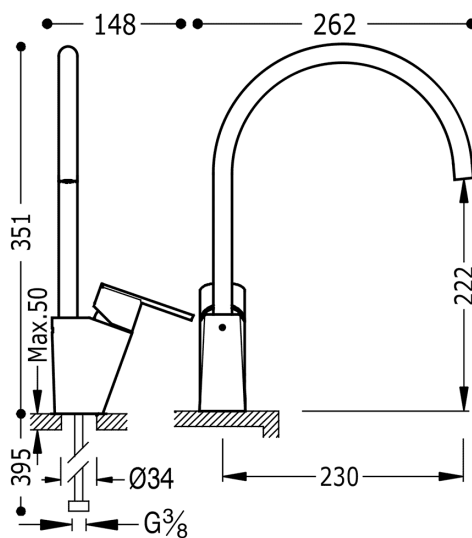

TRES

181341

LEX-TRES Jednopáková dřezová kuchyňská baterie

v chromovém provedení, ručka

Otvor pro montáž baterie 33 mm.

Úhel otočení ramínka 360°

Provedení Chrom.

Certifikace AENOR (Španělsko)