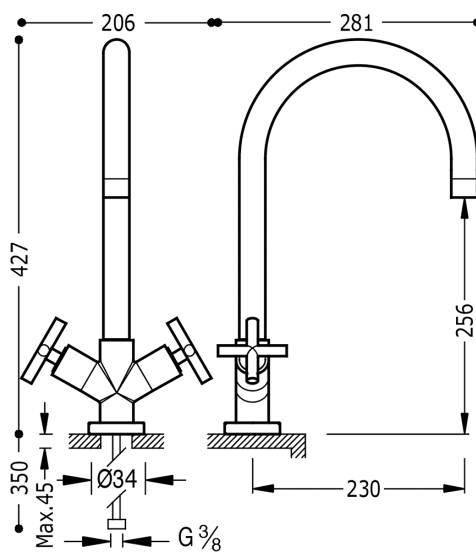

TRES

163333

BIMAX-TRES Dvoupáková dřezová kuchyňská baterie

v chromovém provedení

Otvor pro montáž baterie 33 mm.

Úhel otočení ramínka 360°

Provedení Chrom.

Tres Comercial, S.A. | C/Penedès, 16-26 | Zona Industrial, Sector A | 08759 Vallirana (Barcelona)

T (+34) 936834004 | F (+34) 936835061 | infotres@tresgriferia.com

www.tresgriferia.com