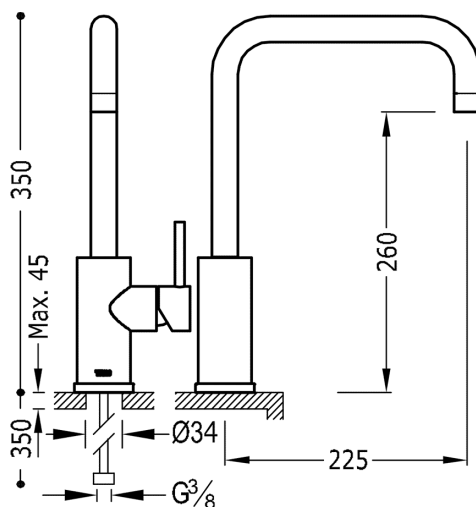

TRES

162541

MAX-TRES Jednopáková dřezová kuchyňská baterie

v chromovém provedení, ručka

Otvor pro montáž baterie 35 mm.

Úhel otočení ramínka 360°

Provedení Chrom.

Se systémem energetické účinnosti a úspory vody.