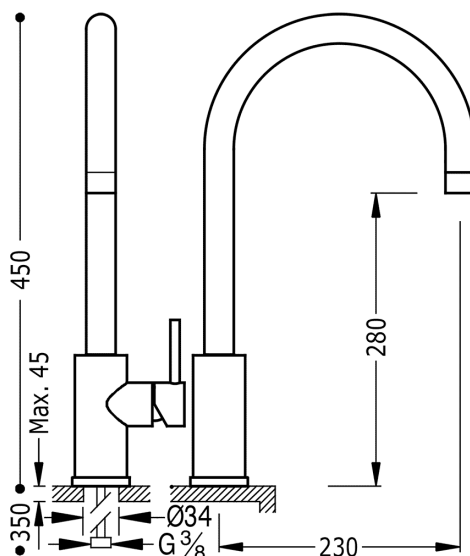

TRES

162540

MAX-TRES Jednopaková dřezová kuchyňská baterie

v chromovém provedení, ručka

Otvor pro montáž baterie 35 mm.

Provedení Chrom.

Systém proti opaření umožňující omezit maximální požadovanou teplotu.

Úhel otočení ramínka 360°

Se systémem energetické účinnosti a úspory vody.

Energetická úspora Baterie se vždy spouští studenou vodou a zamezuje takzbytečnému zapínání ohříváče.

Tres Comercial, S.A. | C/Penedès, 16-26 | Zona Industrial, Sector A | 08759 Vallirana (Barcelona)