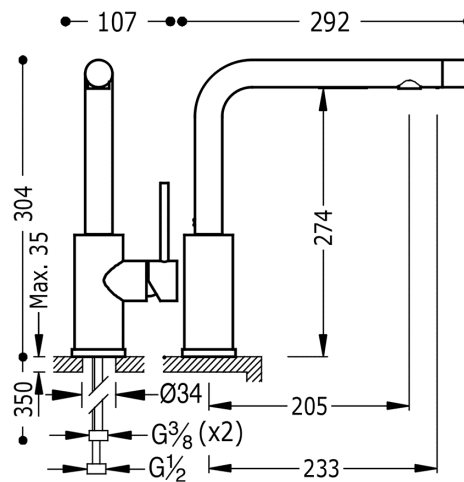

TRES

162456

TOP-TRES Jednopláková dřezová kuchyňská baterie

s dvojitou funkcí bez filtru. POZNÁMKA: Pro vnější zařízení se systémem reverzní osmózy
v chromovém provedení, s ovládací kostkou

Agujero Montaje Grifo

Provedení Chrom.

Tres Comercial, S.A. | C/Penedès, 16-26 | Zona Industrial, Sector A | 08759 Vallirana (Barcelona)
T (+34) 936834004 | F (+34) 936835061 | infotres@tresgriferia.com

www.tresgriferia.com